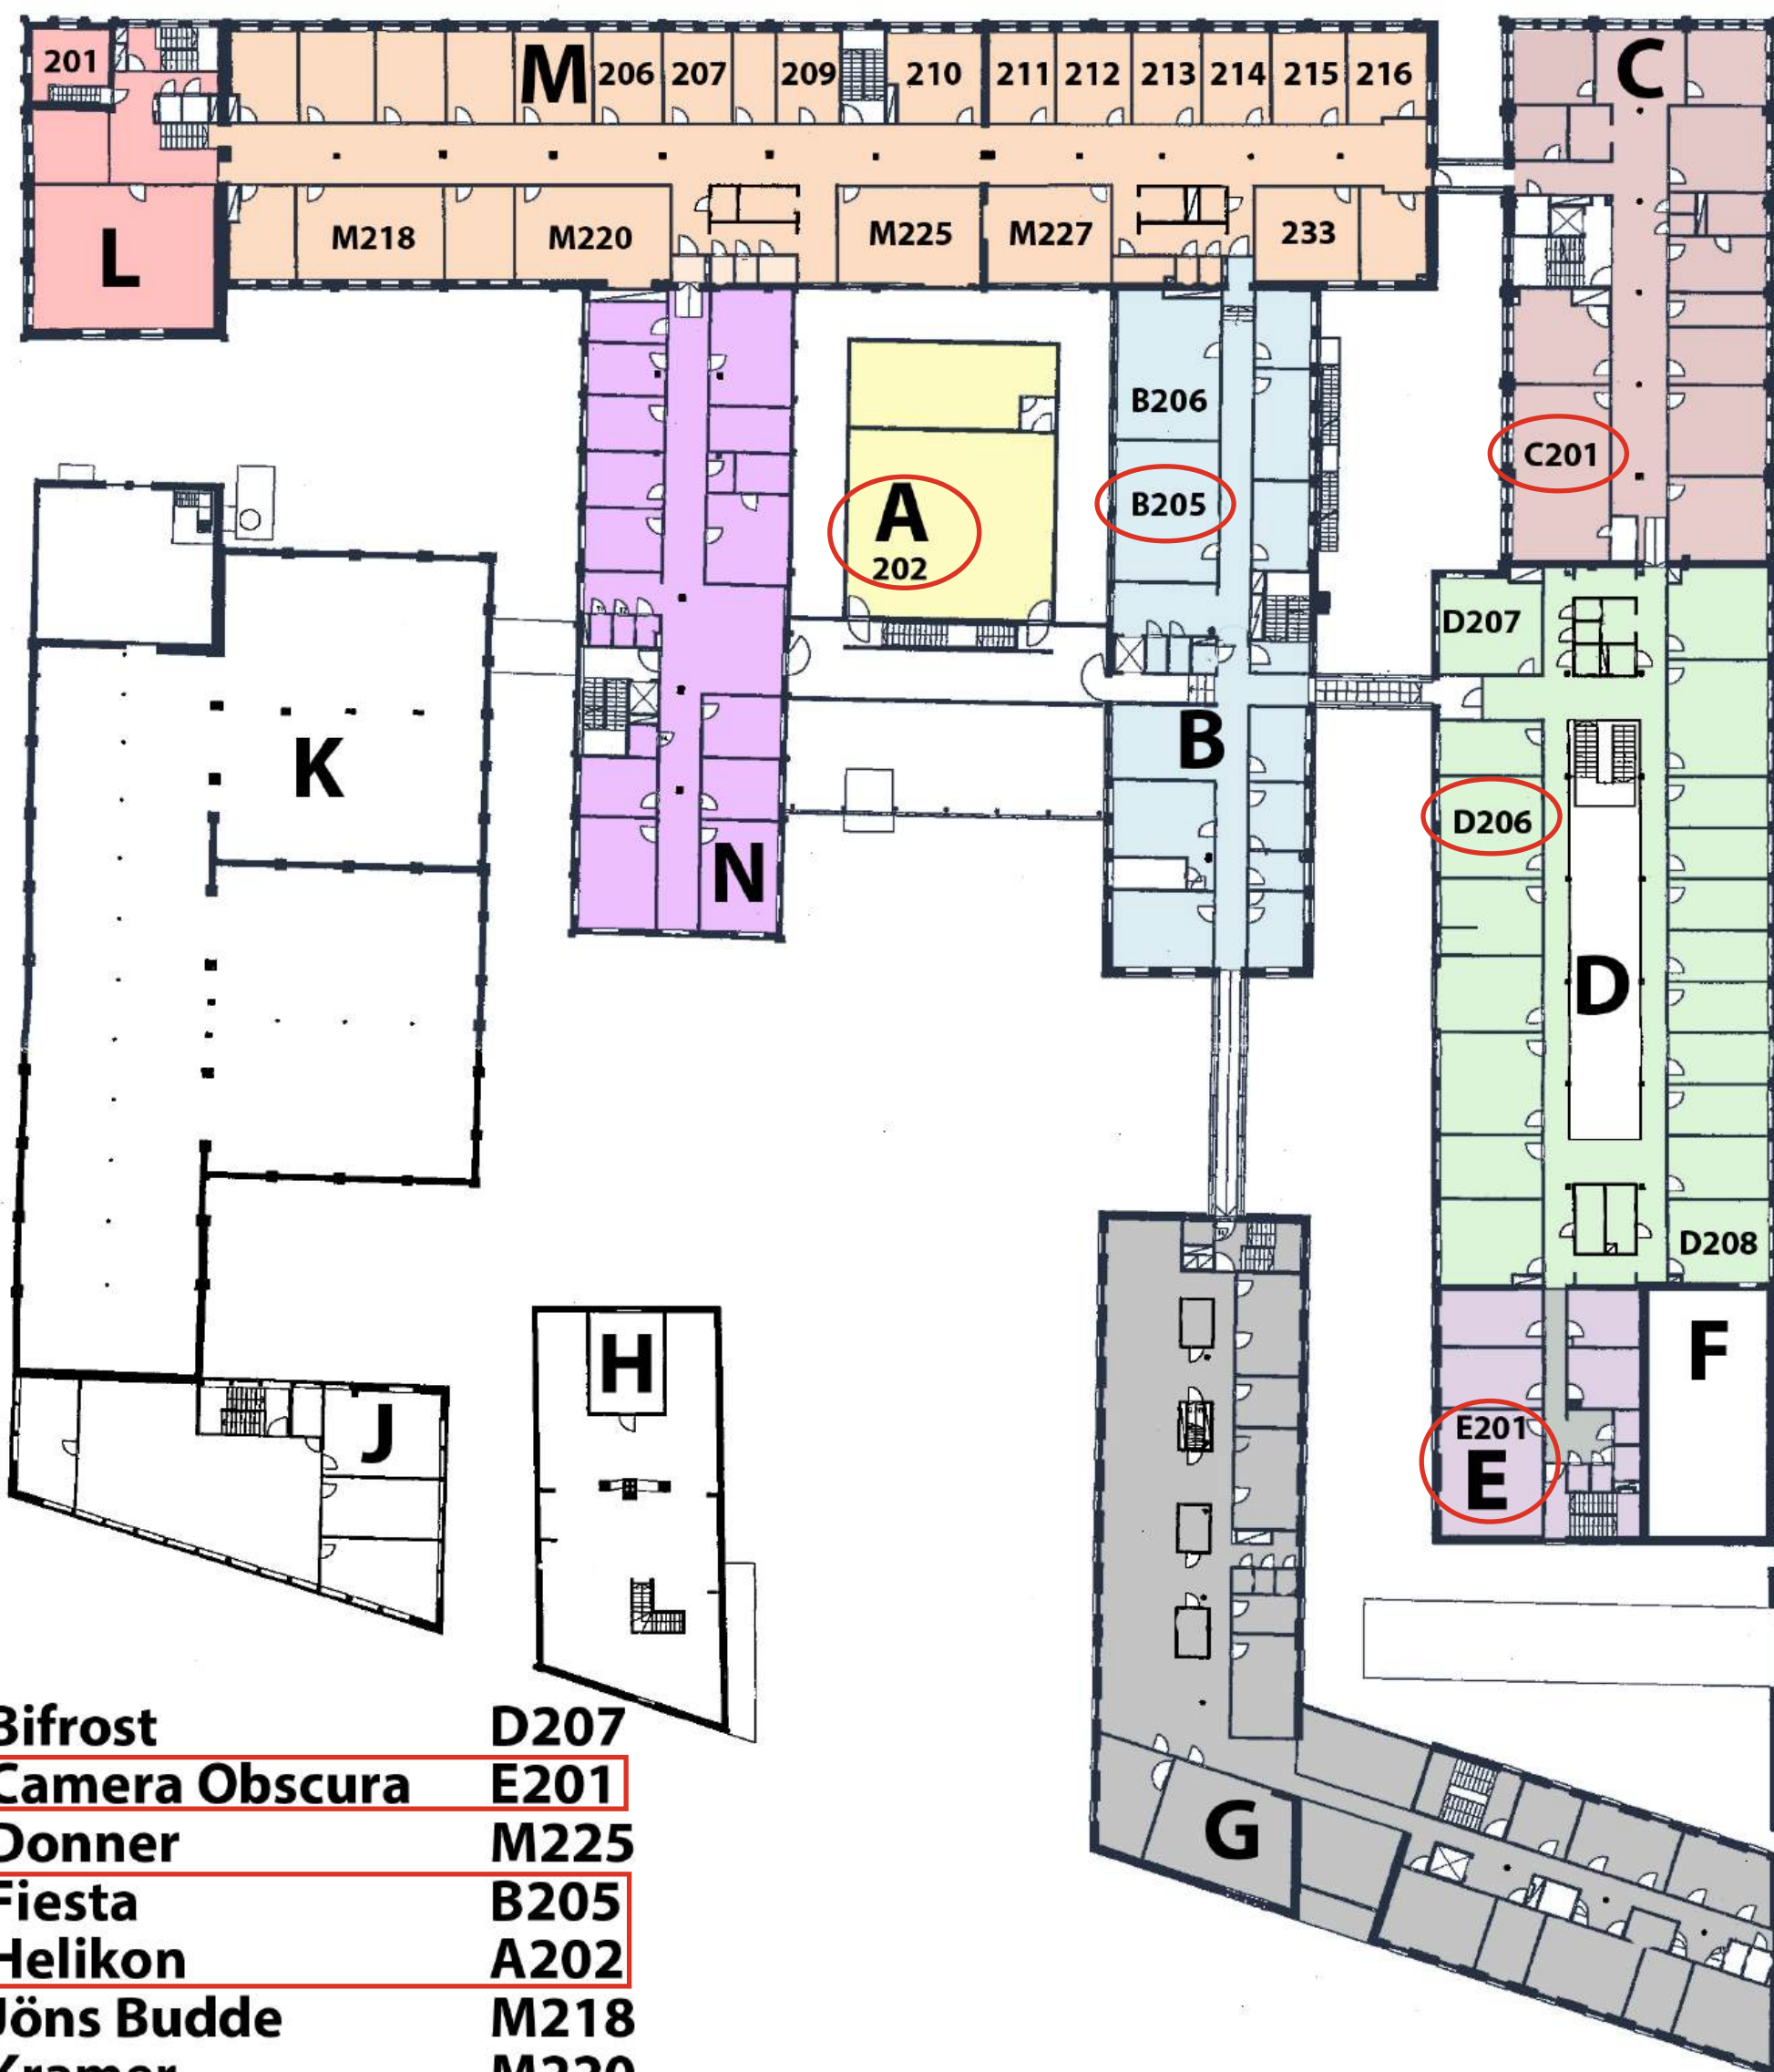

ARKEN VÅNING 1

Armfelt	A102
Atlas	G105
Aura	G107
Eisenstein	M120
Goethe	L104
Humboldt	L103
Kosmos	G106
Nikander	D101
Radiatorn	E101
Saussure	M128
Simone Weil	M134
Westermarck	C101
Voltaire	M127

Tehtaankatu/Fabriksgatan

Café Arken N
Arkens bibliotek K
Datorsal F

ARKEN VÅNING 2

Bifrost	D207
Camera Obscura	E201
Donner	M225
Fiesta	B205
Helikon	A202
Jöns Budde	M218
Kramer	M220
Källan	C201
Lorelei	B206
Pantheon	D208
Rolf Pippings torn	L201
Smedjan	M227
Valhall	D206