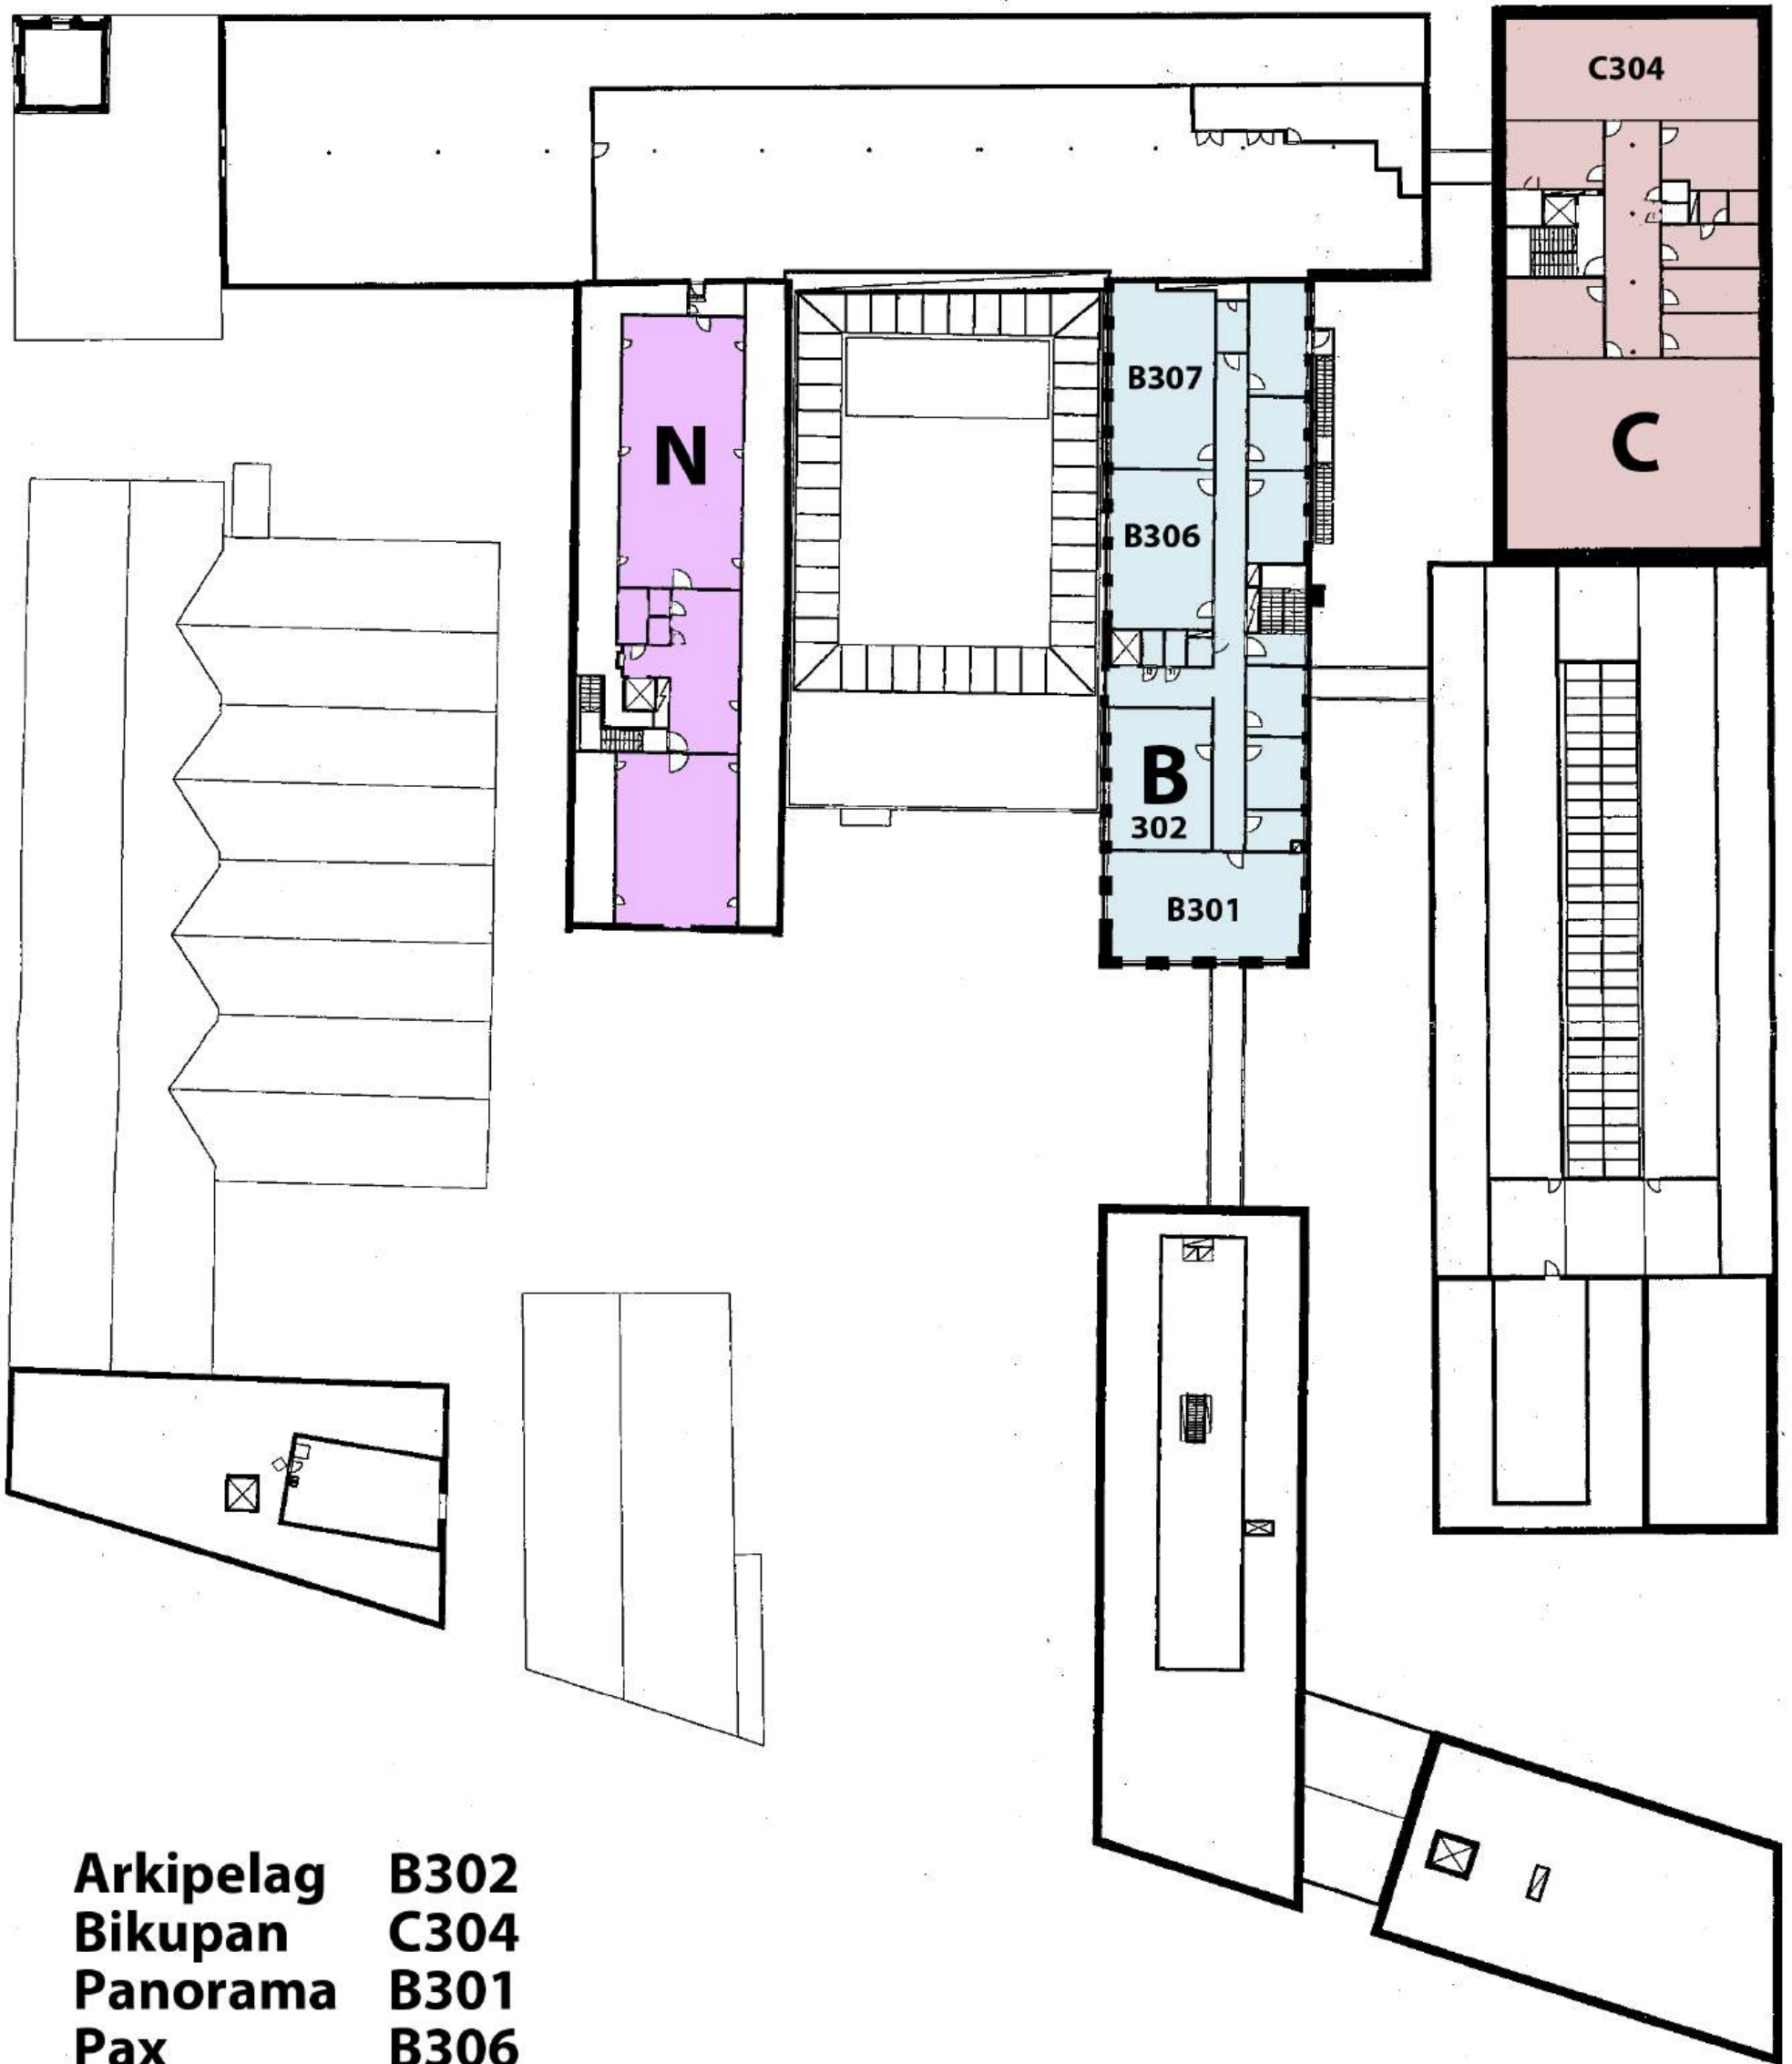

Café Arken N
Arkens bibliotek K
Datorsal F

ARKEN VÅNING 2

Bifrost	D207
Camera Obscura	E201
Donner	M225
Fiesta	B205
Helikon	A202
Jöns Budde	M218
Kramer	M220
Källan	C201
Lorelei	B206
Pantheon	D208
Rolf Pippings torn	L201
Smedjan	M227
Valhall	D206

Fakultetskansli M206-216, M233

ARKEN VÅNING 3

Arkipelag	B302
Bikupan	C304
Panorama	B301
Pax	B306
The Strand	B307